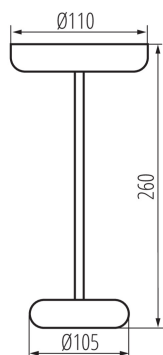

Altezza [mm]: 260

Diametro [mm]: 110

LED integrati: si

DATI TECNICI:

Tensione nominale [V]: 3,7 DC 18650 ACCU

Potenza massima [W]: max 1,7

Grado di protezione contro le scosse elettriche : III

Diffusore: plastica

Efficienza [lm/W]: max 82

Accumulatore (tipo) : 18650

Accumulatore (parametri): Li-Ion 1800mA

Materiale del corpo: plastica, metallo

Grado IP: 44

DATI LOGISTICI:

Unità di misura: pezzo

Tipo di confezionamento: 12

Numero di pezzi nell' imballaggio secondario: 1

Numero di pezzi in un imballaggio : 12

Peso unitario netto [g]: 336

Grammatura [g]: 480

37314 FLUXY LED IP44 Y

Lampada da tavolo LED

Lunghezza dell'unità di imballaggio [cm] : 10.5

Larghezza dell'unità di imballaggio [cm] : 10.5

Altezza dell'unità di imballaggio [cm] : 27

Peso della scatola di cartone [Kg] : 5.76

Larghezza della scatola di cartone [cm] : 36

Altezza della scatola di cartone [cm] : 30