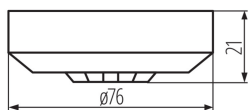

## 37364 ZONA MINI-W

Sensore di movimento PIR

5905339373649

Il sensore di movimento a infrarossi ZONA MINI, grazie alle sue dimensioni compatte (solo 76 mm di diametro), si adatterà perfettamente e discretamente a qualsiasi stanza.

### DATI GENERALI:

**Colore:** bianco

**Luogo di montaggio:** montaggio a soffitto

**Luogo d'uso:** all'interno

**Micro-intervallo tra i contatti del relè :** si

**Altezza [mm]:** 21

**Diametro [mm]:** 76