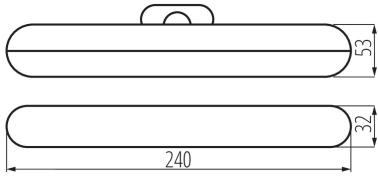

Lunghezza [mm]: 240

Larghezza [mm]: 32

Altezza [mm]: 53

LED integrati: si

DATI TECNICI:

Tensione nominale [V]: 3,7 DC ACCU

Potenza massima [W]: max 2

Grado di protezione contro le scosse elettriche : III

Materiale del corpo: plastica

Tempo di riscaldamento della lampada [s] : ≤1

Tempo di accensione della lampada [s] : ≤0,5

Plafoniera mobile in verticale [°] : 180

Grado IP: 20

37390 CALIZA LED CCT W

Lampada da parete LED

DATI LOGISTICI:

Unità di misura : pezzo

Tipo di confezionamento : 50

Numero di pezzi nell' imballaggio secondario : 1

Numero di pezzi in un imballaggio : 50

Peso unitario netto [g] : 152

Grammatura [g] : 217.8