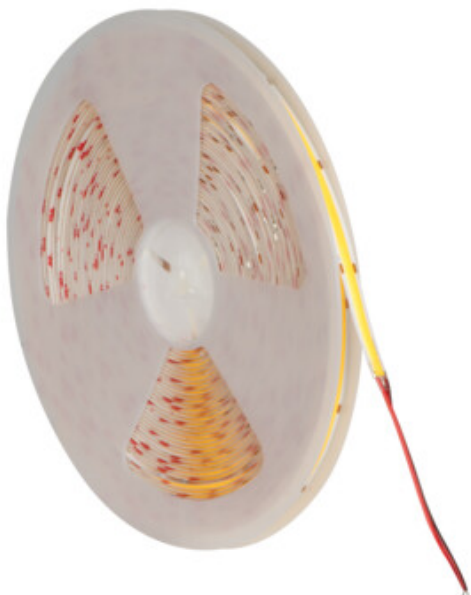

LED strip

5905339389190

24V

### DATI GENERALI:

**Luogo d'uso:** all'interno

**Distanza minima dall' oggetto illuminata:** 0,1m

**Lunghezza [mm]:** 20000

**Larghezza [mm]:** 8

**Altezza [mm]:** 20000

**Profondità [mm]:** 2

**Contenuto di mercurio:** non

**Contenuto di mercurio nella lampada [mg]:** 0

### DATI TECNICI:

**Tensione nominale [V]:** 24 DC

**Potenza nominale [W]:** 1m = 7,5

**Grado di protezione contro le scosse elettriche:** III

**Tipo di spia:** LED COB

**Flusso luminoso [lm]:** 1m = 690

**Flusso luminoso della lampadina da accesa  $\Phi_{use}$  [lm]:** 0,5m = 345