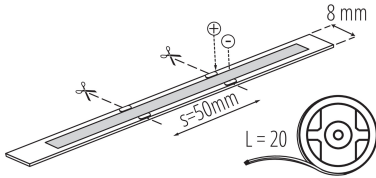

**Grammatura [g]:** 521

LED strip

**Peso unitario lordo [g] :** 464

**Lunghezza dell'unità di imballaggio [cm] :** 37.5

**Larghezza dell'unità di imballaggio [cm] :** 1.5

**Altezza dell'unità di imballaggio [cm] :** 39.5