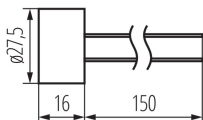

Portalampada

5905339004024

DATI GENERALI:

Colore: grigio

DATI TECNICI:

Tensione nominale [V]: 250 AC

Corrente nominale [A]: 2

Attacco: GU10

Grado IP: 00

DATI LOGISTICI:

Tipo di confezionamento: 50

Numero di pezzi nell' imballaggio secondario: 50

Numero di pezzi in un imballaggio : 1000

Peso unitario netto [g]: 16

Grammatura [g]: 17.7

Lunghezza dell'unità di imballaggio [cm]: 8

Larghezza dell'unità di imballaggio [cm]: 2.5

Altezza dell'unità di imballaggio [cm]: 8

Peso della scatola di cartone [Kg]: 17.7

Larghezza della scatola di cartone [cm]: 29

Altezza della scatola di cartone [cm]: 26

Lunghezza della scatola di cartone [cm]: 49

Volume della scatola di cartone [m³]: 0.036946

INFORMAZIONI SUPPLEMENTARI:

- temperatura massima ammissibile presa per BR -GZ 10, HLDR -GZ 10, HLDR -R7S da 250°C, per altri modelli 180°C
- corrente massima ammissibile per BR -GZ 10, HLDR -GZ 10, HLDR -G9 di 2A, per HLDR -R7S di 6A, per HLDR -GX 5.3 di 5A
- BR -GZ 10 dotato di supporto