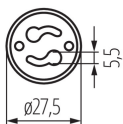

Portalampada

5905339004024

DATI GENERALI:

Colore: grigio

DATI TECNICI:

Tensione nominale [V]: 250 AC

Corrente nominale [A]: 2

Attacco: GU10

Grado IP: 00

DATI LOGISTICI:

Tipo di confezionamento: 50

Numero di pezzi nell' imballaggio secondario: 50

Numero di pezzi in un imballaggio : 1000

Peso unitario netto [g]: 16

Grammatura [g]: 17.7

Lunghezza dell'unità di imballaggio [cm]: 8

Larghezza dell'unità di imballaggio [cm]: 2.5

Altezza dell'unità di imballaggio [cm]: 8

Peso della scatola di cartone [Kg]: 17.7

Larghezza della scatola di cartone [cm]: 29

Altezza della scatola di cartone [cm]: 26

Lunghezza della scatola di cartone [cm]: 49

Volume della scatola di cartone [m³]: 0.036946

INFORMAZIONI SUPPLEMENTARI:

- temperatura massima ammissibile presa per BR -GZ 10, HLDR -GZ 10, HLDR -R7S da 250°C, per altri modelli 180°C
- corrente massima ammissibile per BR -GZ 10, HLDR -GZ 10, HLDR -G9 di 2A, per HLDR -R7S di 6A, per HLDR -GX 5.3 di 5A
- BR -GZ 10 dotato di supporto