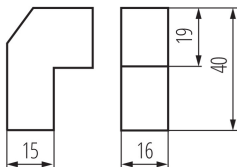

Portalampada

5905339004055

DATI GENERALI:

Colore: grigio

DATI TECNICI:

Tensione nominale [V]: 250 AC

Corrente nominale [A]: 6

Attacco: R7s

Grado IP: 00

DATI LOGISTICI:

Tipo di confezionamento: 10

Numero di pezzi nell' imballaggio secondario: 10

Numero di pezzi in un imballaggio : 500

Peso unitario netto [g]: 21

Grammatura [g]: 22.2

Lunghezza dell'unità di imballaggio [cm]: 10

Larghezza dell'unità di imballaggio [cm]: 4

Altezza dell'unità di imballaggio [cm]: 11

Peso della scatola di cartone [Kg]: 11.1

Larghezza della scatola di cartone [cm]: 20

Altezza della scatola di cartone [cm]: 18

Lunghezza della scatola di cartone [cm]: 42

Volume della scatola di cartone [m³]: 0.01512

INFORMAZIONI SUPPLEMENTARI:

- temperatura massima ammissibile presa per BR -GZ 10, HLDR -GZ 10, HLDR -R7S da 250°C, per altri modelli 180°C
- corrente massima ammissibile per BR -GZ 10, HLDR -GZ 10, HLDR -G9 di 2A, per HLDR -R7S di 6A, per HLDR -GX 5.3 di 5A
- BR -GZ 10 dotato di supporto