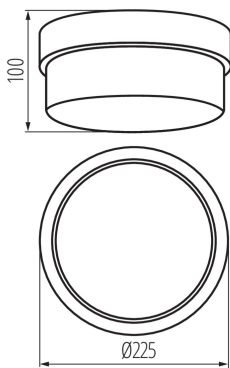

04260 TUNA S1101-W

Plafoniera con lampadina cambiabile

5905339042606

La plafoniera Kanlux TUNA è la soluzione studiata per scale, scantinati, soffitte e altri spazi di questo genere. L'apparecchio può essere utilizzato sia all'interno che all'esterno degli edifici grazie all'adeguato grado di protezione da polveri e umidità.

DATI GENERALI:

Colore: bianco

Luogo di montaggio: montaggio a parete , montaggio a soffitto

Luogo d'uso: all'interno e all'esterno

Distanza minima dall' oggetto illuminata: 0,5m

Altezza [mm]: 100

Diametro [mm]: 225

DATI TECNICI:

Tensione nominale [V]: 220-240 AC

Frequenza nominale [Hz]: 50

Potenza massima [W]: max 100

Grado di protezione contro le scosse elettriche: II

Diffusore: vetro

Lampada: GLS/CFL/LED

Lampada inclusa: non

Attacco: E27

Materiale del corpo: plastica

Tipo di allacciamento: morsettiera

Gamma di sezioni dei cavi utilizzati [mm²]: 1-1,5

Grado IP: 44

DATI LOGISTICI:

Tipo di confezionamento: 5

Numero di pezzi nell' imballaggio secondario: 1

Numero di pezzi in un imballaggio : 5

Peso unitario netto [g]: 1150

Grammatura [g]: 1375

Lunghezza dell'unità di imballaggio [cm]: 22.5

Larghezza dell'unità di imballaggio [cm]: 11

Altezza dell'unità di imballaggio [cm]: 23

Peso della scatola di cartone [Kg]: 6.875

Larghezza della scatola di cartone [cm]: 24

Altezza della scatola di cartone [cm]: 47

Lunghezza della scatola di cartone [cm]: 45

Volume della scatola di cartone [m³]: 0.05076