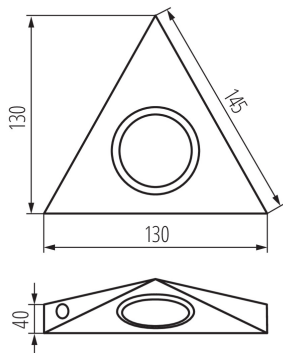

Lampada sottopensile spot

5905339043863

Kanlux ZEPO sono delle lampade sottopensili ideali per la cucina. Gli ZEPO sono disponibili sia con interruttore che senza. Gli spot si abbinano con lampadine con attacco G4.

DATI GENERALI:

Colore: cromato opaco
Luogo di montaggio: montaggio a soffitto
Luogo d'uso: all'interno
Distanza minima dall' oggetto illuminata: 0,3m
Interruttore: si
Lunghezza [mm]: 130
Larghezza [mm]: 130
Altezza [mm]: 40

DATI TECNICI:

Tensione nominale [V]: 12 AC; 12 DC
Potenza massima [W]: max 10
Grado di protezione contro le scosse elettriche : III
Diffusore: vetro
Lampada inclusa: non
Attacco: G4
Temperatura esercizio [°C]: 5÷25
Materiale del corpo: metallo
Tipo di allacciamento: estremità libere dei conduttori
Lunghezza del cavo [mt]: 0.1
Grado IP: 20

DATI LOGISTICI:

Unità di misura: pezzo
Tipo di confezionamento: 50
Numero di pezzi nell' imballaggio secondario: 1
Numero di pezzi in un imballaggio : 50
Peso unitario netto [g]: 128
Grammatura [g]: 190
Lunghezza dell'unità di imballaggio [cm]: 13
Larghezza dell'unità di imballaggio [cm]: 4.5
Altezza dell'unità di imballaggio [cm]: 13.5
Peso della scatola di cartone [Kg]: 9.5
Larghezza della scatola di cartone [cm]: 27.5
Altezza della scatola di cartone [cm]: 25.5
Lunghezza della scatola di cartone [cm]: 67.5
Volume della scatola di cartone [m³]: 0.047334