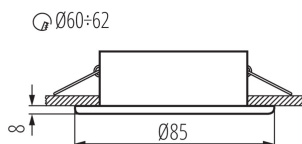

Faretto decorativo

5905339047045

IP
44/20

Kanlux MARIN sono piccoli faretti a tenuta stagna da soffitto che possono essere impiegati in luoghi con umidità più elevata. Possono essere liberamente utilizzati in bagno sopra lo specchio, in cucina o in lavanderia.

DATI GENERALI:

Colore: nichel opaco

Soggetta all'uso di lampade autoschermanti: si

Luogo di montaggio: per montaggio a incasso nel soffitto

Luogo d'uso: all'interno e all'esterno

Distanza minima dall' oggetto illuminata: 0,5m

Il prodotto non può essere ricoperto con materiale termoisolante: si

Altezza [mm]: 37

Diametro [mm]: 85

Foro di montaggio [mm]: Ø60-62

DATI TECNICI:

Tensione nominale [V]: 12 AC; 12 DC

Potenza massima [W]: max 10

Grado di protezione contro le scosse elettriche: III

Lampada: MR16

Lampada inclusa: non

Attacco: Gx5,3

Materiale del corpo: acciaio

Tipo di allacciamento: estremità libere dei conduttori

Lunghezza del cavo [mt]: 0.12

Sezione tubo [mm²]: 0.75

Angolo di regolazione della plafoniera: non disponibile

Grado IP: 44/20

DATI LOGISTICI:

Tipo di confezionamento: 50

Numero di pezzi nell' imballaggio secondario: 1

Numero di pezzi in un imballaggio : 50

Numero di pezzi per strato su un pallet: 350

Peso unitario netto [g]: 100

Grammatura [g]: 128

Lunghezza dell'unità di imballaggio [cm]: 8.5

Larghezza dell'unità di imballaggio [cm]: 4

Altezza dell'unità di imballaggio [cm]: 9

Peso della scatola di cartone [Kg]: 6.4

Larghezza della scatola di cartone [cm]: 22.5

Altezza della scatola di cartone [cm]: 20

Lunghezza della scatola di cartone [cm]: 45.5