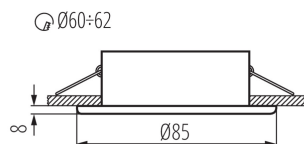

Faretto decorativo

5905339047106

IP
44/20

Kanlux MARIN sono piccoli faretti a tenuta stagna da soffitto che possono essere impiegati in luoghi con umidità più elevata. Possono essere liberamente utilizzati in bagno sopra lo specchio, in cucina o in lavanderia.

DATI GENERALI:

Colore: ottone opaco

Soggetta all'uso di lampade autoschermanti: si

Luogo di montaggio: per montaggio a incasso nel soffitto

Luogo d'uso: all'interno e all'esterno

Distanza minima dall' oggetto illuminata: 0,5m

Il prodotto non può essere ricoperto con materiale termoisolante: si

Altezza [mm]: 37

Diametro [mm]: 85

Foro di montaggio [mm]: Ø60-62

DATI TECNICI:

Tensione nominale [V]: 12 AC; 12 DC

Potenza massima [W]: max 10

Grado di protezione contro le scosse elettriche: III

Lampada: MR16

Lampada inclusa: non

Attacco: Gx5,3

Materiale del corpo: acciaio

Tipo di allacciamento: estremità libere dei conduttori

Lunghezza del cavo [mt]: 0.12

Sezione tubo [mm²]: 0.75

Angolo di regolazione della plafoniera: non disponibile

Grado IP: 44/20

DATI LOGISTICI:

Tipo di confezionamento: 50

Numero di pezzi nell' imballaggio secondario: 1

Numero di pezzi in un imballaggio : 50

Numero di pezzi per strato su un pallet: 350

Peso unitario netto [g]: 100

Grammatura [g]: 128

Lunghezza dell'unità di imballaggio [cm]: 8.5

Larghezza dell'unità di imballaggio [cm]: 4

Altezza dell'unità di imballaggio [cm]: 9

Peso della scatola di cartone [Kg]: 6.4

Larghezza della scatola di cartone [cm]: 22.5

Altezza della scatola di cartone [cm]: 20

Lunghezza della scatola di cartone [cm]: 45.5