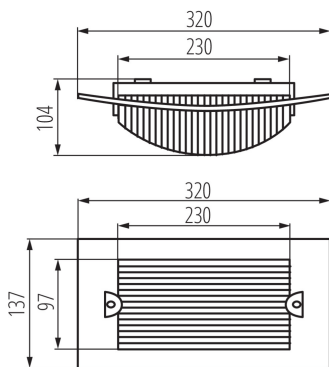

Plafoniera con lampadina cambiabile

5905339070258

Kanlux TURK è una plafoniera molto semplice. La sua elevata resistenza ai raggi UV la rende ideale per le condizioni d'utilizzo esterne, come ad esempio sulle facciate degli edifici, sulle terrazze o sui balconi.

DATI GENERALI:

Colore: bianco

Luogo di montaggio: montaggio a parete , montaggio a soffitto

Luogo d'uso: all'interno e all'esterno

Distanza minima dall' oggetto illuminata: 0,5m

Lunghezza [mm]: 320

Larghezza [mm]: 104

Altezza [mm]: 137

DATI TECNICI:

Tensione nominale [V]: 220-240 AC

Frequenza nominale [Hz]: 50

Potenza massima [W]: max 60

Grado di protezione contro le scosse elettriche: II

Diffusore: PC

Lampada: GLS/CFL/LED

Lampada inclusa: non

Attacco: E27

Materiale del corpo: PC

Tipo di allacciamento: morsettiera

Gamma di sezioni dei cavi utilizzati [mm²]: 1-2,5

Grado IP: 54

DATI LOGISTICI:

Tipo di confezionamento: 20

Numero di pezzi in un imballaggio : 20

Peso unitario netto [g]: 350

Grammatura [g]: 525

Lunghezza dell'unità di imballaggio [cm]: 15

Larghezza dell'unità di imballaggio [cm]: 11

Altezza dell'unità di imballaggio [cm]: 32.5

Peso della scatola di cartone [Kg]: 10.5

Larghezza della scatola di cartone [cm]: 57.5

Altezza della scatola di cartone [cm]: 34

Lunghezza della scatola di cartone [cm]: 60

Volume della scatola di cartone [m³]: 0.1173