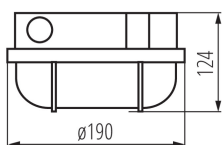

Lampada "tartaruga"

5905339705242

Kanlux HERMI è una plafoniera di servizio con un'elevato grado di protezione (IP54), che è la prova dell'alta protezione da polveri e spruzzi d'acqua. L'apparecchio è dotato inoltre di una gabbia metallica di protezione che protegge il paralume della plafoniera da danni meccanici.

DATI GENERALI:

Colore: bianco

Luogo di montaggio: montaggio a parete, montaggio a soffitto

Luogo d'uso: all'interno e all'esterno

Distanza minima dall'oggetto illuminata: 0,5m

Lunghezza [mm]: 190

Larghezza [mm]: 110

Altezza [mm]: 124

DATI TECNICI:

Tensione nominale [V]: 220-240 AC

Frequenza nominale [Hz]: 50

Potenza massima [W]: max 100

Grado di protezione contro le scosse elettriche: II

Diffusore: vetro

Lampada: GLS/CFL/LED

Lampada inclusa: non

Attacco: E27

Temperatura esercizio [°C]: -20÷25

Materiale del corpo: bachelite

Tipo di allacciamento: morsettiera

Gamma di sezioni dei cavi utilizzati [mm²]: 1-1,5

Grado IP: 54

DATI LOGISTICI:

Tipo di confezionamento: 12

Numero di pezzi in un imballaggio: 12

Peso unitario netto [g]: 720

Grammatura [g]: 750

Lunghezza dell'unità di imballaggio [cm]: 19

Larghezza dell'unità di imballaggio [cm]: 13.5

Altezza dell'unità di imballaggio [cm]: 13

Peso della scatola di cartone [Kg]: 9

Larghezza della scatola di cartone [cm]: 20

Altezza della scatola di cartone [cm]: 38

Lunghezza della scatola di cartone [cm]: 50

Volume della scatola di cartone [m³]: 0.038