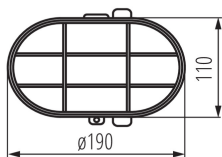

Lampada "tartaruga"

5905339705242

Kanlux HERMI è una plafoniera di servizio con un'elevato grado di protezione (IP54), che è la prova dell'alta protezione da polveri e spruzzi d'acqua. L'apparecchio è dotato inoltre di una gabbia metallica di protezione che protegge il paralume della plafoniera da danni meccanici.

DATI GENERALI:

Colore: bianco

Luogo di montaggio: montaggio a parete, montaggio a soffitto

Luogo d'uso: all'interno e all'esterno

Distanza minima dall'oggetto illuminata: 0,5m

Lunghezza [mm]: 190

Larghezza [mm]: 110

Altezza [mm]: 124

DATI TECNICI:

Tensione nominale [V]: 220-240 AC

Frequenza nominale [Hz]: 50

Potenza massima [W]: max 100

Grado di protezione contro le scosse elettriche: II

Diffusore: vetro

Lampada: GLS/CFL/LED

Lampada inclusa: non

Attacco: E27

Temperatura esercizio [°C]: -20÷25

Materiale del corpo: bachelite

Tipo di allacciamento: morsettiera

Gamma di sezioni dei cavi utilizzati [mm²]: 1-1,5

Grado IP: 54

DATI LOGISTICI: