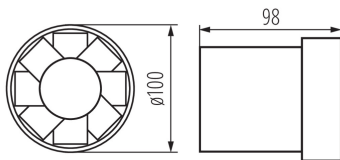

Aspiratore

5905339709004

La serie di ventilatori WIR è disponibile in tre misure di diametro diverse: da 100, 120 e 150 mm. Sono realizzati in plastica bianca. La loro potenza è rispettivamente di 19, 20 e 22W. Il numero di giri per ogni tipo è di 2550 giri/min.

DATI GENERALI:

Colore: bianco

Luogo di montaggio: per montaggio a incasso nella parete

Luogo d'uso: all'interno

Larghezza [mm]: 98

Diametro [mm]: 100

Foro di montaggio [mm]: Ø100

DATI TECNICI:

Numero di pezzi in un imballaggio : 12

Peso unitario netto [g]: 400

Grammatura [g]: 479.17

Lunghezza dell'unità di imballaggio [cm]: 11.5

Larghezza dell'unità di imballaggio [cm]: 11.5

Altezza dell'unità di imballaggio [cm]: 10.5

Peso della scatola di cartone [Kg]: 5.75004

Larghezza della scatola di cartone [cm]: 23

Altezza della scatola di cartone [cm]: 22

Lunghezza della scatola di cartone [cm]: 35

Volume della scatola di cartone [m³]: 0.01771