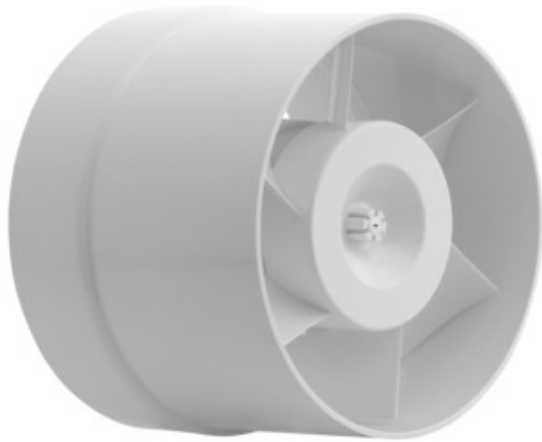

Aspiratore

5905339709004

La serie di ventilatori WIR è disponibile in tre misure di diametro diverse: da 100, 120 e 150 mm. Sono realizzati in plastica bianca. La loro potenza è rispettivamente di 19, 20 e 22W. Il numero di giri per ogni tipo è di 2550 giri/min.

DATI GENERALI:

Colore: bianco

Luogo di montaggio: per montaggio a incasso nella parete

Luogo d'uso: all'interno

Larghezza [mm]: 98

Diametro [mm]: 100

Foro di montaggio [mm]: Ø100

DATI TECNICI: