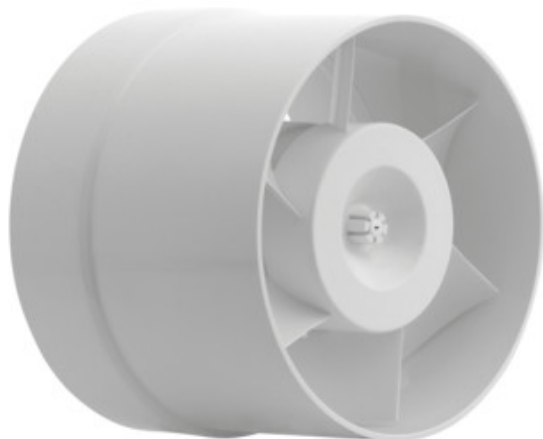

Aspiratore

5905339709011

La serie di ventilatori WIR è disponibile in tre misure di diametro diverse: da 100, 120 e 150 mm. Sono realizzati in plastica bianca. La loro potenza è rispettivamente di 19, 20 e 22W. Il numero di giri per ogni tipo è di 2550 giri/min.

DATI GENERALI:

Colore: bianco

Luogo di montaggio: per montaggio a incasso nella parete

Luogo d'uso: all'interno

Larghezza [mm]: 98

Diametro [mm]: 120

Foro di montaggio [mm]: Ø120

DATI TECNICI: