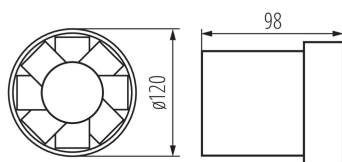

Aspiratore

5905339709011

La serie di ventilatori WIR è disponibile in tre misure di diametro diverse: da 100, 120 e 150 mm. Sono realizzati in plastica bianca. La loro potenza è rispettivamente di 19, 20 e 22W. Il numero di giri per ogni tipo è di 2550 giri/min.

DATI GENERALI:

Colore: bianco

Luogo di montaggio: per montaggio a incasso nella parete

Luogo d'uso: all'interno

Larghezza [mm]: 98

Diametro [mm]: 120

Foro di montaggio [mm]: Ø120

DATI TECNICI:

Numero di pezzi in un imballaggio : 12

Peso unitario netto [g]: 490

Grammatura [g]: 591.67

Lunghezza dell'unità di imballaggio [cm]: 13

Larghezza dell'unità di imballaggio [cm]: 13

Altezza dell'unità di imballaggio [cm]: 10.5

Peso della scatola di cartone [Kg]: 7.10004

Larghezza della scatola di cartone [cm]: 27

Altezza della scatola di cartone [cm]: 23

Lunghezza della scatola di cartone [cm]: 40

Volume della scatola di cartone [m³]: 0.02484