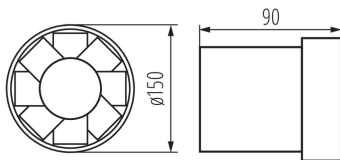

Aspiratore

5905339709035

La serie di ventilatori WIR è disponibile in tre misure di diametro diverse: da 100, 120 e 150 mm. Sono realizzati in plastica bianca. La loro potenza è rispettivamente di 19, 20 e 22W. Il numero di giri per ogni tipo è di 2550 giri/min.

DATI GENERALI:

Colore: bianco

Luogo di montaggio: per montaggio a incasso nella parete

Luogo d'uso: all'interno

Larghezza [mm]: 90

Diametro [mm]: 150

Foro di montaggio [mm]: Ø150

DATI TECNICI:

Numero di pezzi in un imballaggio : 12

Peso unitario netto [g]: 500

Grammatura [g]: 620.83

Lunghezza dell'unità di imballaggio [cm]: 18

Larghezza dell'unità di imballaggio [cm]: 9.5

Altezza dell'unità di imballaggio [cm]: 17

Peso della scatola di cartone [Kg]: 7.44996

Larghezza della scatola di cartone [cm]: 30

Altezza della scatola di cartone [cm]: 36.5

Lunghezza della scatola di cartone [cm]: 36.5

Volume della scatola di cartone [m³]: 0.039968