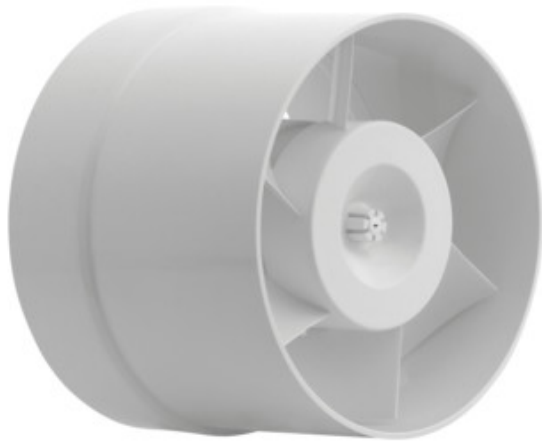

Aspiratore

5905339709035

La serie di ventilatori WIR è disponibile in tre misure di diametro diverse: da 100, 120 e 150 mm. Sono realizzati in plastica bianca. La loro potenza è rispettivamente di 19, 20 e 22W. Il numero di giri per ogni tipo è di 2550 giri/min.

DATI GENERALI:

Colore: bianco

Luogo di montaggio: per montaggio a incasso nella parete

Luogo d'uso: all'interno

Larghezza [mm]: 90

Diametro [mm]: 150

Foro di montaggio [mm]: Ø150

DATI TECNICI: