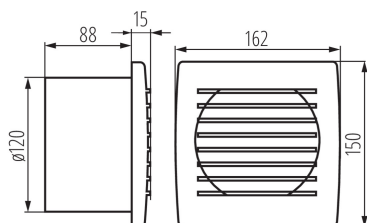

La serie di ventilatori Kanlux CYKLON EOL è disponibile in tre misure di diametro diverse: da 100, 120 e 150 mm. Sono realizzati in plastica bianca. La loro potenza è rispettivamente di 19, 20 e 22W. Il numero di giri per ogni tipo è di 2550 giri/min.

DATI GENERALI:

Colore: bianco

Luogo di montaggio: per montaggio a incasso nella parete

Luogo d'uso: all'interno

Interruttore: si

Lunghezza [mm]: 162

Larghezza [mm]: 103

Altezza [mm]: 150

Foro di montaggio [mm]: Ø120

Lunghezza del cavo [mt]: 1.9

DATI TECNICI:

Tensione nominale [V]: 220-240 AC

Frequenza nominale [Hz]: 50

Potenza massima [W]: 20

Grado di protezione contro le scosse elettriche: II

Giri del motore: 2550

Tipo di supporto: scorrevole

Tipo di allacciamento: cavo con una spina (terminale)

Lunghezza del cavo [mt]: 1.9

Pressione acustica [dB]: 38

indice volumetrico del flusso d'aria [m³/h]: 150

Consumo del motore [W]: 20

Grado IP: X4

Grado di protezione: II

DATI LOGISTICI:

Tipo di confezionamento: 12

Numero di pezzi in un imballaggio: 12

Peso unitario netto [g]: 600

Grammatura [g]: 733.33

Lunghezza dell'unità di imballaggio [cm]: 16

Larghezza dell'unità di imballaggio [cm]: 10.5

Altezza dell'unità di imballaggio [cm]: 17

Peso della scatola di cartone [Kg]: 8.79996

Larghezza della scatola di cartone [cm]: 32

Altezza della scatola di cartone [cm]: 33.5

Lunghezza della scatola di cartone [cm]: 35

Data di emissione: 03.01.2023, 15:38

Ci riserviamo la possibilità di introdurre delle modifiche tecniche. I dati contenuti in questo materiale non sono legalmente vincolanti.

Fotometria: risultati conseguiti durante l'esame di una singola unità del prodotto.