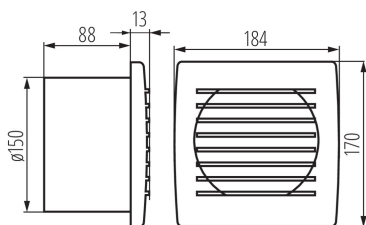

Aspiratore

8594056490127

La serie di ventilatori Kanlux CYKLON EOL è disponibile in tre misure di diametro diverse: da 100, 120 e 150 mm. Sono realizzati in plastica bianca. La loro potenza è rispettivamente di 19, 20 e 22W. Il numero di giri per ogni tipo è di 2550 giri/min.

DATI GENERALI:

Colore: bianco

Luogo di montaggio: per montaggio a incasso nella parete

Luogo d'uso: all'interno

Lunghezza [mm]: 184

Larghezza [mm]: 101

Altezza [mm]: 170

Foro di montaggio [mm]: Ø150

DATI TECNICI:

Tensione nominale [V]: 220-240 AC

Frequenza nominale [Hz]: 50

Potenza massima [W]: 22

Grado di protezione contro le scosse elettriche: II

Giri del motore: 2550

Tipo di supporto: scorrevole

Tipo di allacciamento: morsetteria

Gamma di sezioni dei cavi utilizzati [mm²]: 1

Pressione acustica [dB]: 38

indice volumetrico del flusso d'aria [m³/h]: 200

Consumo del motore [W]: 22

Grado IP: X4

Grado di protezione: II

DATI LOGISTICI:

Tipo di confezionamento: 12

Numero di pezzi in un imballaggio: 12

Peso unitario netto [g]: 560

Grammatura [g]: 716.67

Lunghezza dell'unità di imballaggio [cm]: 17.5

Larghezza dell'unità di imballaggio [cm]: 11

Altezza dell'unità di imballaggio [cm]: 19

Peso della scatola di cartone [Kg]: 8.60004

Larghezza della scatola di cartone [cm]: 36

Altezza della scatola di cartone [cm]: 34.5

Lunghezza della scatola di cartone [cm]: 39

Volume della scatola di cartone [m³]: 0.048438