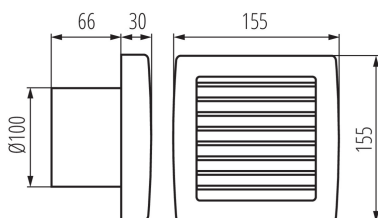

Aspiratore

8594056490172

È disponibile la serie di ventilatori Kanlux TWISTER AOL in due misure con diametro 100 e 120 mm. Sono realizzati in plastica, di colore bianco. I loro potenza è rispettivamente di 19 e 20 W. Il numero di rotazioni da ogni taglia arriva a 2550/min .

DATI GENERALI:

Colore: bianco

Luogo di montaggio: per montaggio a incasso nella parete

Luogo d'uso: all'interno

interruttore automatico: si

Lunghezza [mm]: 155

Larghezza [mm]: 96

Altezza [mm]: 155

Foro di montaggio [mm]: Ø100

DATI TECNICI:

Tensione nominale [V]: 220-240 AC

Frequenza nominale [Hz]: 50

Potenza massima [W]: 19

Grado di protezione contro le scosse elettriche: II

Giri del motore: 2550

Tipo di allacciamento: morsettiera

Gamma di sezioni dei cavi utilizzati [mm²]: 1

Pressione acustica [dB]: 42

indice volumetrico del flusso d'aria [m³/h]: 100

Consumo del motore [W]: 19

Grado IP: X4

DATI LOGISTICI:

Tipo di confezionamento: 12

Numero di pezzi in un imballaggio : 12

Peso unitario netto [g]: 540

Grammatura [g]: 675

Lunghezza dell'unità di imballaggio [cm]: 16

Larghezza dell'unità di imballaggio [cm]: 10

Altezza dell'unità di imballaggio [cm]: 16

Peso della scatola di cartone [Kg]: 8.1

Larghezza della scatola di cartone [cm]: 30

Altezza della scatola di cartone [cm]: 32.5

Lunghezza della scatola di cartone [cm]: 32.5

Volume della scatola di cartone [m³]: 0.031688