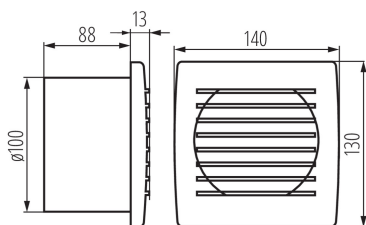

Aspiratore

8594056490059

La serie di ventilatori Kanlux CYKLON EOL è disponibile in tre misure di diametro diverse: da 100, 120 e 150 mm. Sono realizzati in plastica bianca. La loro potenza è rispettivamente di 19, 20 e 22W. Il numero di giri per ogni tipo è di 2550 giri/min.

### DATI GENERALI:

**Colore:** bianco

**Luogo di montaggio:** per montaggio a incasso nella parete

**Luogo d'uso:** all'interno

**Interruttore orario:** sì

**Lunghezza [mm]:** 140

**Larghezza [mm]:** 101

**Altezza [mm]:** 130

### DATI LOGISTICI:

**Tipo di confezionamento:** 12

**Numero di pezzi in un imballaggio:** 12

**Peso unitario netto [g]:** 440

**Grammatura [g]:** 558.33

**Lunghezza dell'unità di imballaggio [cm]:** 14

**Larghezza dell'unità di imballaggio [cm]:** 13

**Altezza dell'unità di imballaggio [cm]:** 11

**Peso della scatola di cartone [Kg]:** 6.69996

**Larghezza della scatola di cartone [cm]:** 29.5

**Altezza della scatola di cartone [cm]:** 28.5

**Lunghezza della scatola di cartone [cm]:** 34