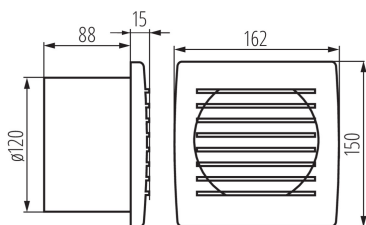

Aspiratore

8594056490080

La serie di ventilatori Kanlux CYKLON EOL è disponibile in tre misure di diametro diverse: da 100, 120 e 150 mm. Sono realizzati in plastica bianca. La loro potenza è rispettivamente di 19, 20 e 22W. Il numero di giri per ogni tipo è di 2550 giri/min.

### DATI GENERALI:

**Igrometro:** si

**Colore:** bianco

**Luogo di montaggio:** per montaggio a incasso nella parete

**Luogo d'uso:** all'interno

**Interruttore orario:** si

**Lunghezza [mm]:** 162

**Larghezza [mm]:** 103

**Altezza [mm]:** 150

**Foro di montaggio [mm]:** Ø120

### DATI LOGISTICI:

**Tipo di confezionamento:** 12

**Numero di pezzi in un imballaggio:** 12

**Peso unitario netto [g]:** 540

**Grammatura [g]:** 666.67

**Lunghezza dell'unità di imballaggio [cm]:** 16

**Larghezza dell'unità di imballaggio [cm]:** 10.5