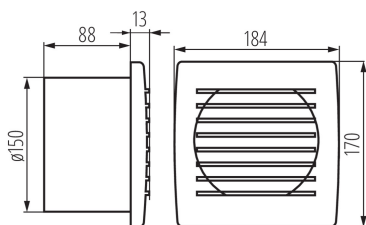

Aspiratore

8594056490158

La serie di ventilatori Kanlux CYKLON EOL è disponibile in tre misure di diametro diverse: da 100, 120 e 150 mm. Sono realizzati in plastica bianca. La loro potenza è rispettivamente di 19, 20 e 22W. Il numero di giri per ogni tipo è di 2550 giri/min.

### DATI GENERALI:

**Colore:** bianco

**Luogo di montaggio:** per montaggio a incasso nella parete

**Luogo d'uso:** all'interno

**Interruttore orario:** sì

**Lunghezza [mm]:** 184

**Larghezza [mm]:** 101

**Altezza [mm]:** 170

**Foro di montaggio [mm]:** Ø150

### DATI LOGISTICI:

**Tipo di confezionamento:** 12

**Numero di pezzi in un imballaggio:** 12

**Peso unitario netto [g]:** 570

**Grammatura [g]:** 725

**Lunghezza dell'unità di imballaggio [cm]:** 17.5

**Larghezza dell'unità di imballaggio [cm]:** 11