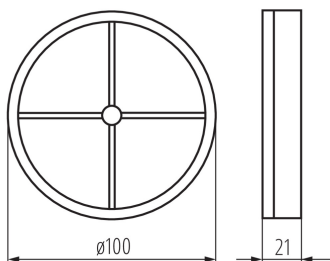

Aspiratore

8594056490349

Le valvole a farfalla automatiche della serie WIR ZL sono disponibili in due misure: da 100 e da 120 mm. Sono realizzate in plastica bianca.

### DATI GENERALI:

**Colore:** bianco

**Luogo d'uso:** all'interno

**Larghezza [mm]:** 21

**Diametro [mm]:** 100

### DATI LOGISTICI:

**Tipo di confezionamento:** 200

**Numero di pezzi in un imballaggio :** 200

**Peso unitario netto [g]:** 25

**Grammatura [g]:** 30

**Lunghezza dell'unità di imballaggio [cm]:** 10

**Larghezza dell'unità di imballaggio [cm]:** 10

**Altezza dell'unità di imballaggio [cm]:** 2

**Peso della scatola di cartone [Kg]:** 6

**Larghezza della scatola di cartone [cm]:** 36.5

**Altezza della scatola di cartone [cm]:** 34.5

**Lunghezza della scatola di cartone [cm]:** 39