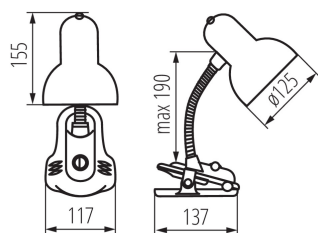

Kanlux SUZI è una semplice lampada da scrivania. È disponibile in diverse versioni di colori uniformi. Kanlux SUZI è dotata di un braccio regolabile e una clip che permette di montare la lampada sul bordo della scrivania o sulla mensola.

DATI GENERALI:

Colore: argento
Luogo di montaggio: a terra
Luogo d'uso: all'interno
Distanza minima dall' oggetto illuminata: 0,2m
Interruttore: si
Lunghezza [mm]: 117
Larghezza [mm]: 137
Altezza MAX [mm]: 190
Lunghezza del cavo [mt]: 1.5

DATI TECNICI:

Tensione nominale [V]: 220-240 AC
Frequenza nominale [Hz]: 50
Potenza massima [W]: max 10W LED
Grado di protezione contro le scosse elettriche : II
Diffusore: metallo
Lampada inclusa: non
Attacco: E27
Materiale del corpo: plastica
Tipo di allacciamento: cavo con una spina (terminale)
Plafoniera mobile in orizzontale [°]: 360
Plafoniera mobile in verticale [°]: 360
Grado IP: 20

DATI LOGISTICI:

Unità di misura: pezzo
Tipo di confezionamento: 20
Numero di pezzi nell' imballaggio secondario: 1
Numero di pezzi in un imballaggio : 20
Peso unitario netto [g]: 520
Grammatura [g]: 710
Peso unitario lordo [g]: 604
Lunghezza dell'unità di imballaggio [cm]: 18
Larghezza dell'unità di imballaggio [cm]: 13
Altezza dell'unità di imballaggio [cm]: 24
Peso della scatola di cartone [Kg]: 14.2
Larghezza della scatola di cartone [cm]: 39