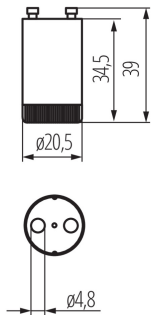

Starter BS

5905339071811

DATI GENERALI:

Colore: bianco

Altezza [mm]: 39

Diametro [mm]: 20.5

DATI TECNICI:

Tensione nominale [V]: 220-240 AC

Potenza massima [W]: 4-65

Materiale: plastica

DATI LOGISTICI:

Tipo di confezionamento: 100

Numero di pezzi nell' imballaggio secondario: 100

Numero di pezzi in un imballaggio : 3000

Peso unitario netto [g]: 4

Grammatura [g]: 4.75

Lunghezza dell'unità di imballaggio [cm]: 2

Larghezza dell'unità di imballaggio [cm]: 2

Altezza dell'unità di imballaggio [cm]: 4

Peso della scatola di cartone [Kg]: 14.25

Larghezza della scatola di cartone [cm]: 23

Altezza della scatola di cartone [cm]: 43

Lunghezza della scatola di cartone [cm]: 67

Volume della scatola di cartone [m³]: 0.066263