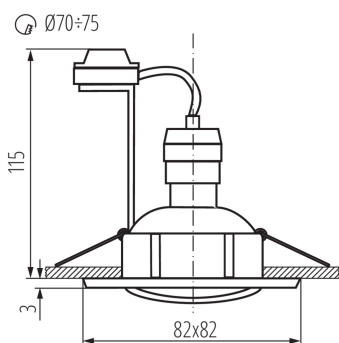

Faretto decorativo orientabile

5905339073716

Kanlux TESON sono spot semplici che illumineranno qualsiasi ambiente. È possibile scegliere in piena autonomia sia la sorgente luminosa che la versione dell'apparecchio, fisso o regolabile.

DATI GENERALI:

Colore: alluminio

Soggetta all'uso di lampade autoschermanti : si

Luogo di montaggio: per montaggio a incasso nel soffitto

Luogo d'uso: all'interno

Distanza minima dall' oggetto illuminata: 0,5m

Il prodotto non è adatto al montaggio sulle superfici normalmente incombustibili: >35W

Il prodotto non può essere ricoperto con materiale termoisolante: si

Lunghezza [mm]: 83

Larghezza [mm]: 83

Altezza [mm]: 24

Foro di montaggio [mm]: Ø70-75

DATI TECNICI:

Tensione nominale [V]: 220-240 AC

Frequenza nominale [Hz]: 50

Potenza massima [W]: max 10

Grado di protezione contro le scosse elettriche : II

Lampada: PAR16

Lampada inclusa: non

Attacco: GU10

Temperatura esercizio [°C]: 5÷25

Materiale del corpo: alluminio

Tipo di allacciamento: morsettiera a vite

Gamma di sezioni dei cavi utilizzati [mm²]: 0,75÷2,5

Angolo di regolazione della plafoniera : su un asse

Angolo di regolazione della plafoniera [°]: 30

Grado IP: 20

DATI LOGISTICI:

Unità di misura: pezzo

Tipo di confezionamento: 50

Numero di pezzi nell' imballaggio secondario : 1

Numero di pezzi in un imballaggio : 50

Peso unitario netto [g]: 130

Grammatura [g]: 168

Peso della scatola di cartone [Kg]: 8.4