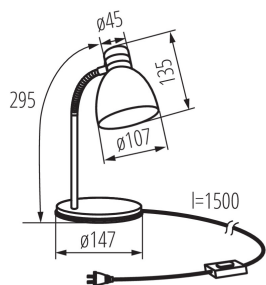

DATI GENERALI:

Colore: argento
Luogo di montaggio: a terra
Luogo d'uso: all'interno
Distanza minima dall' oggetto illuminata: 0,2m
Interruttore: si
Lunghezza [mm]: 147
Larghezza [mm]: 147
Altezza MAX [mm]: 295
Lunghezza del cavo [mt]: 1.5

DATI TECNICI:

Tensione nominale [V]: 220-240 AC
Frequenza nominale [Hz]: 50
Potenza massima [W]: max 10W LED
Grado di protezione contro le scosse elettriche : II
Diffusore: metallo
Lampada inclusa: non
Attacco: E14
Materiale del corpo: metallo
Tipo di allacciamento: cavo con una spina (terminale)
Plafoniera mobile in orizzontale [°]: 360
Plafoniera mobile in verticale [°]: 360
Grado IP: 20

DATI LOGISTICI:

Unità di misura: pezzo
Tipo di confezionamento: 12
Numero di pezzi in un imballaggio : 12
Peso unitario netto [g]: 950
Grammatura [g]: 1141.67
Peso unitario lordo [g]: 932
Lunghezza dell'unità di imballaggio [cm]: 15
Larghezza dell'unità di imballaggio [cm]: 15
Altezza dell'unità di imballaggio [cm]: 24
Peso della scatola di cartone [Kg]: 13.70004

Lampada da scrivania

Larghezza della scatola di cartone [cm] : 31

Altezza della scatola di cartone [cm] : 50

Lunghezza della scatola di cartone [cm] : 47

Volume della scatola di cartone [m³] : 0.07285