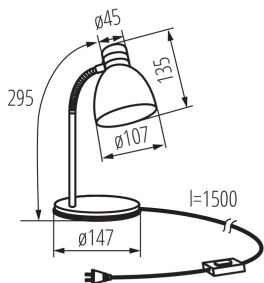

DATI GENERALI:

Colore: nero
Luogo di montaggio: a terra
Luogo d'uso: all'interno
Distanza minima dall' oggetto illuminata: 0,2m
Interruttore: si
Lunghezza [mm]: 147
Larghezza [mm]: 147
Altezza MAX [mm]: 295
Lunghezza del cavo [mt]: 1.5

DATI TECNICI:

Tensione nominale [V]: 220-240 AC
Frequenza nominale [Hz]: 50
Potenza massima [W]: max 10W LED
Grado di protezione contro le scosse elettriche : II
Diffusore: metallo
Lampada inclusa: non
Attacco: E14
Materiale del corpo: metallo
Tipo di allacciamento: cavo con una spina (terminale)
Plafoniera mobile in orizzontale [°]: 360
Plafoniera mobile in verticale [°]: 360
Grado IP: 20

DATI LOGISTICI:

Unità di misura: pezzo
Tipo di confezionamento: 12
Numero di pezzi in un imballaggio : 12
Peso unitario netto [g]: 950
Grammatura [g]: 1141.67
Peso unitario lordo [g]: 910
Lunghezza dell'unità di imballaggio [cm]: 15
Larghezza dell'unità di imballaggio [cm]: 15
Altezza dell'unità di imballaggio [cm]: 24
Peso della scatola di cartone [Kg]: 13.70004

Lampada da scrivania

Larghezza della scatola di cartone [cm] : 31

Altezza della scatola di cartone [cm] : 50

Lunghezza della scatola di cartone [cm] : 47

Volume della scatola di cartone [m³] : 0.07285