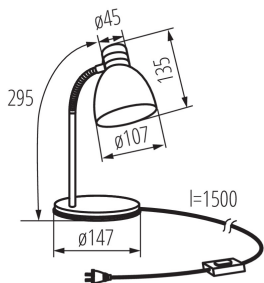

DATI GENERALI:

Colore: bianco

Luogo di montaggio: a terra

Luogo d'uso: all'interno

Distanza minima dall' oggetto illuminata: 0,2m

Interruttore: si

Lunghezza [mm]: 147

Larghezza [mm]: 147

Altezza MAX [mm]: 295

Lunghezza del cavo [mt]: 1.5

DATI TECNICI:

Tensione nominale [V]: 220-240 AC

Frequenza nominale [Hz]: 50

Potenza massima [W]: max 10W LED

Grado di protezione contro le scosse elettriche : II

Peso unitario lordo [g]: 926

Lunghezza dell'unità di imballaggio [cm]: 15

Larghezza dell'unità di imballaggio [cm]: 15

Altezza dell'unità di imballaggio [cm]: 24

07564 ZARA HR-40-W

Lampada da scrivania

Peso della scatola di cartone [Kg] : 12.03

Larghezza della scatola di cartone [cm] : 32

Altezza della scatola di cartone [cm] : 50

Lunghezza della scatola di cartone [cm] : 47

Volume della scatola di cartone [m³] : 0.0752