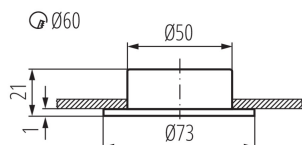

Faretto spot

5905339008107

Kanlux GAVI sono faretti incasso per mobili realizzati in vetro e acciaio. I colori non pretenziosi permettono loro di inserirsi discretamente in qualsiasi ambiente. Attacco G4.

DATI GENERALI:

Colore: bianco

Luogo di montaggio: per montaggio a incasso nel soffitto

Luogo d'uso: all'interno

Distanza minima dall' oggetto illuminata: 0,5m

Diametro [mm]: 73

Foro di montaggio [mm]: Ø60

DATI TECNICI:

Tensione nominale [V]: 12 AC; 12 DC

Potenza massima [W]: max 20

Grado di protezione contro le scosse elettriche: III

Lampada inclusa: non

Attacco: G4

Temperatura esercizio [°C]: 5÷25

Materiale del corpo: acciaio

Tipo di allacciamento: estremità libere dei conduttori

Grado IP: 20

DATI LOGISTICI:

Tipo di confezionamento: 50

Numero di pezzi nell' imballaggio secondario: 1

Numero di pezzi in un imballaggio : 50

Peso unitario netto [g]: 66

Grammatura [g]: 90

Lunghezza dell'unità di imballaggio [cm]: 7.5

Larghezza dell'unità di imballaggio [cm]: 3

Altezza dell'unità di imballaggio [cm]: 8

Peso della scatola di cartone [Kg]: 4.5

Larghezza della scatola di cartone [cm]: 17

Altezza della scatola di cartone [cm]: 16

Lunghezza della scatola di cartone [cm]: 39.5

Volume della scatola di cartone [m³]: 0.010744