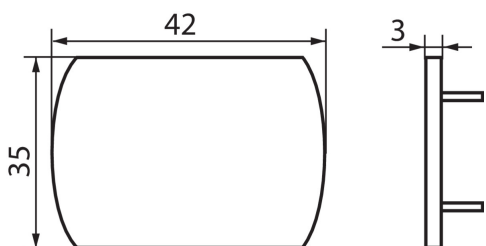

### DATI GENERALI:

**Colore:** grigio

**Luogo di montaggio:** per binario TEAR

**Luogo d'uso:** all'interno

### DATI TECNICI:

**Grado di protezione contro le scosse elettriche:** I

**Temperatura esercizio [°C]:** 5÷25

**Materiale del corpo:** plastica

**Grado IP:** 20

### DATI LOGISTICI:

**Tipo di confezionamento:** 50

**Numero di pezzi nell' imballaggio secondario:** 50

**Numero di pezzi in un imballaggio :** 500

**Peso unitario netto [g]:** 5

**Grammatura [g]:** 6.52

**Lunghezza dell'unità di imballaggio [cm]:** 4.5

**Lunghezza della scatola di cartone [cm]:** 33

**Volume della scatola di cartone [m³]:** 0.01056