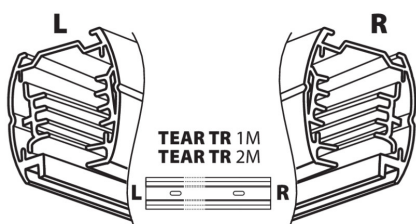

### DATI GENERALI:

**Colore:** grigio

**Luogo di montaggio:** per binario TEAR

**Luogo d'uso:** all'interno

### DATI TECNICI:

**Grado di protezione contro le scosse elettriche:** I

**Temperatura esercizio [°C]:** 5÷25

**Materiale del corpo:** plastica

**Grado IP:** 20