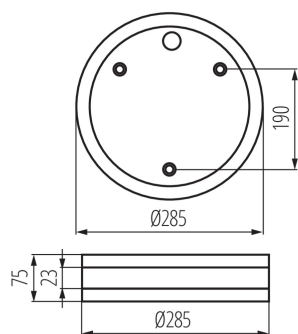

Plafoniera con lampadina cambiabile

5905339089809

La plafoniera ermetica Kanlux JURBA è il sinonimo di un'elevata qualità di manifattura. L'apparecchio può essere montato sia a parete che sul soffitto, sia all'esterno che all'interno. Gli apparecchi Kanlux JURBA si caratterizzano per l'elevato grado di protezione da polveri e acqua - IP44.

DATI GENERALI:

Colore: nichel satinato

Luogo di montaggio: montaggio a parete , montaggio a soffitto

Luogo d'uso: all'interno e all'esterno

Distanza minima dall' oggetto illuminata: 0,5m

Altezza [mm]: 75

Diametro [mm]: 285

DATI TECNICI:

Tensione nominale [V]: 220-240 AC

Frequenza nominale [Hz]: 50

Potenza massima [W]: 2 x max 18

Grado di protezione contro le scosse elettriche: II

Diffusore: PC

Lampada: CFL/LED

Lampada inclusa: non

Attacco: E27

Temperatura esercizio [°C]: -10÷35

Materiale del corpo: acciaio

Tipo di allacciamento: morsettiera a vite

Gamma di sezioni dei cavi utilizzati [mm²]: 1-2,5

Grado IK: 10

Grado IP: 44

DATI LOGISTICI:

Tipo di confezionamento: 8

Numero di pezzi nell' imballaggio secondario: 1

Numero di pezzi in un imballaggio : 8

Peso unitario netto [g]: 1174

Grammatura [g]: 1437.5

Lunghezza dell'unità di imballaggio [cm]: 29

Larghezza dell'unità di imballaggio [cm]: 9

Altezza dell'unità di imballaggio [cm]: 29

Peso della scatola di cartone [Kg]: 11.5

Larghezza della scatola di cartone [cm]: 39

Altezza della scatola di cartone [cm]: 31.5

Lunghezza della scatola di cartone [cm]: 59.5

Volume della scatola di cartone [m³]: 0.073096

Data di emissione: 15.11.2022, 23:52

Ci riserviamo la possibilità di introdurre delle modifiche tecniche. I dati contenuti in questo materiale non sono legalmente vincolanti. Fotometria: risultati conseguiti durante l'esame di una singola unità del prodotto.