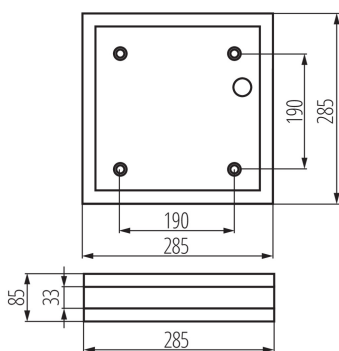

Plafoniera con lampadina cambiabile

5905339089816

La plafoniera ermetica Kanlux JURBA è il sinonimo di un'elevata qualità di manifattura. L'apparecchio può essere montato sia a parete che sul soffitto, sia all'esterno che all'interno. Gli apparecchi Kanlux JURBA si caratterizzano per l'elevato grado di protezione da polveri e acqua - IP44.

DATI GENERALI:

Colore: nichel satinato

Luogo di montaggio: montaggio a parete , montaggio a soffitto

Luogo d'uso: all'interno e all'esterno

Distanza minima dall' oggetto illuminata: 0,5m

Lunghezza [mm]: 285

Larghezza [mm]: 285

Altezza [mm]: 85

DATI TECNICI:

Tensione nominale [V]: 220-240 AC

Frequenza nominale [Hz]: 50

Potenza massima [W]: 2 x max 18

Grado di protezione contro le scosse elettriche: II

Diffusore: PC

Lampada: CFL/LED

Lampada inclusa: non

Attacco: E27

Temperatura esercizio [°C]: -10÷35

Materiale del corpo: acciaio

Tipo di allacciamento: morsettiera a vite

Gamma di sezioni dei cavi utilizzati [mm²]: 1-2,5

Grado IK: 10

Grado IP: 44

DATI LOGISTICI:

Tipo di confezionamento: 8

Numero di pezzi nell' imballaggio secondario: 1

Numero di pezzi in un imballaggio : 8

Peso unitario netto [g]: 1650

Grammatura [g]: 1925

Lunghezza dell'unità di imballaggio [cm]: 29

Larghezza dell'unità di imballaggio [cm]: 9

Altezza dell'unità di imballaggio [cm]: 29

Peso della scatola di cartone [Kg]: 15.4

Larghezza della scatola di cartone [cm]: 39

Altezza della scatola di cartone [cm]: 31.5

Lunghezza della scatola di cartone [cm]: 59.5