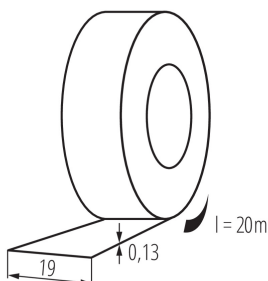

Samoprzylepna taśma izolacyjna

5905339012753

DANE OGÓLNE:

Kolor: niebieski

Długość [mm]: 20000

Szerokość [mm]: 19

DANE LOGISTYCZNE:

Jednostka miary: sztuka

Jak pakowane: 10

Ilość sztuk w opakowaniu pośrednim: 10

Ilość sztuk w opakowaniu zbiorczym: 200

Masa jednostkowa netto [g]: 70

Gramatura [g]: 74

Długość opakowania jednostkowego [cm]: 7.5

Szerokość opakowania jednostkowego [cm]: 7.5

Wysokość opakowania jednostkowego [cm]: 19.5

Waga kartonu [kg]: 14.8

Szerokość kartonu [cm]: 31

Wysokość kartonu [cm]: 22

Długość kartonu [cm]: 38

Objętość kartonu [m³]: 0.025916

INFORMACJE DODATKOWE:

- IT-1/20- MIX: opakowanie jednostkowe zawierające 10 szt.
- IT-1: oferowane wyłącznie w opakowaniach podzbiorczych (10 szt.)