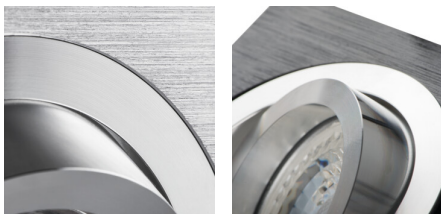

Oprawa sufitowa punktowa

5905339182890

Kanlux SEIDY to popularna rodzina opraw oczek sufitowych, w której możemy wybrać oprawy z 1 lub 2 punktami świetlnymi. Dzięki szerokiemu wyborowi kolorów i faktur materiałów, z których są wykonane, skomponujemy z nich idealne oświetlenie kawiarni, wnętrz hotelowych, ale także zacisza domowego.

### DANE OGÓLNE:

**Kolor:** czarny anodowany

**Konieczność stosowanie lamp samoekranujących:** tak

**Miejsce montażu:** do wbudowania w sufit

**Miejsce zastosowania:** wewnątrz

**Minimalna odległość od oświetlanego obiektu :** 0,5m