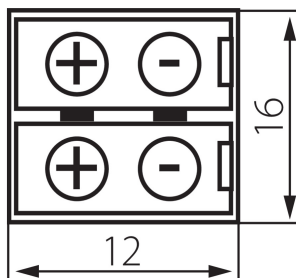

### DANE OGÓLNE:

Długość [mm]: 12  
Szerokość [mm]: 16  
Wysokość [mm]: 5

### DANE TECHNICZNE:

Napięcie znamionowe [V]: 12 AC; 12 DC  
Ilość sztuk w opakowaniu jednostkowym (komplet): 20

### DANE LOGISTYCZNE:

Jednostka miary: komplet  
Jak pakowane: 5  
Ilość sztuk w opakowaniu pośrednim: 5  
Ilość sztuk w opakowaniu zbiorczym: 250  
Masa jednostkowa netto [g]: 16  
Gramatura [g]: 21.56  
Waga sztuki brutto [g]: 20  
Długość opakowania jednostkowego [cm]: 6  
Szerokość opakowania jednostkowego [cm]: 2  
Wysokość opakowania jednostkowego [cm]: 10  
Waga kartonu [kg]: 5.39  
Szerokość kartonu [cm]: 27  
Wysokość kartonu [cm]: 25.5  
Długość kartonu [cm]: 55  
Objętość kartonu [m<sup>3</sup>]: 0.037868