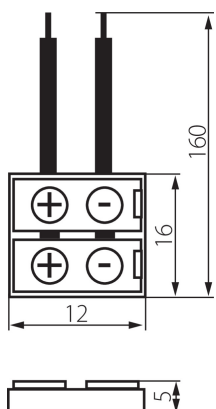

### DANE OGÓLNE:

Długość [mm]: 12  
Szerokość [mm]: 16  
Wysokość [mm]: 5

### DANE TECHNICZNE:

Napięcie znamionowe [V]: 12 AC; 12 DC  
Ilość sztuk w opakowaniu jednostkowym (komplet): 20

### DANE LOGISTYCZNE:

Jednostka miary: komplet  
Jak pakowane: 5  
Ilość sztuk w opakowaniu pośrednim: 5  
Ilość sztuk w opakowaniu zbiorczym: 100  
Masa jednostkowa netto [g]: 40  
Gramatura [g]: 52.1  
Waga sztuki brutto [g]: 54  
Długość opakowania jednostkowego [cm]: 14  
Szerokość opakowania jednostkowego [cm]: 2  
Wysokość opakowania jednostkowego [cm]: 19  
Waga kartonu [kg]: 5.21  
Szerokość kartonu [cm]: 27  
Wysokość kartonu [cm]: 25.5  
Długość kartonu [cm]: 55  
Objętość kartonu [m<sup>3</sup>]: 0.037868