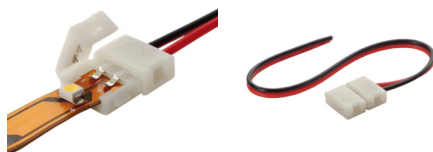

## 19032 CONNECTOR 8-CP

Łącznik do taśm LED

5905339190321

### DANE OGÓLNE:

Długość [mm]: 12  
Szerokość [mm]: 16  
Wysokość [mm]: 5

### DANE TECHNICZNE:

Napięcie znamionowe [V]: 12 AC; 12 DC  
Ilość sztuk w opakowaniu jednostkowym (komplet): 20