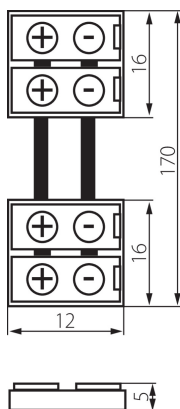

### DANE OGÓLNE:

Długość [mm]: 12  
Szerokość [mm]: 16  
Wysokość [mm]: 5

### DANE TECHNICZNE:

Napięcie znamionowe [V]: 12 AC; 12 DC  
Ilość sztuk w opakowaniu jednostkowym (komplet): 20

### DANE LOGISTYCZNE:

Jednostka miary: komplet  
Jak pakowane: 5  
Ilość sztuk w opakowaniu pośrednim: 5  
Ilość sztuk w opakowaniu zbiorczym: 100  
Masa jednostkowa netto [g]: 56  
Gramatura [g]: 68.1  
Waga sztuki brutto [g]: 64  
Długość opakowania jednostkowego [cm]: 14  
Szerokość opakowania jednostkowego [cm]: 2  
Wysokość opakowania jednostkowego [cm]: 19  
Waga kartonu [kg]: 6.81  
Szerokość kartonu [cm]: 27  
Wysokość kartonu [cm]: 25.5  
Długość kartonu [cm]: 55  
Objętość kartonu [m<sup>3</sup>]: 0.037868