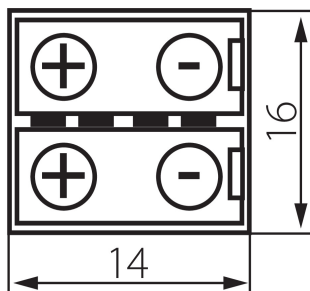

19038 CONNECTOR RGB 10

Łącznik do taśm LED

5905339190383

DANE OGÓLNE:

Długość [mm]: 14

Szerokość [mm]: 16

Wysokość [mm]: 5

DANE TECHNICZNE:

Napięcie znamionowe [V]: 12 AC; 12 DC

Ilość sztuk w opakowaniu jednostkowym (komplet): 20

DANE LOGISTYCZNE:

Jednostka miary: komplet

Jak pakowane: 5

Ilość sztuk w opakowaniu pośrednim: 5

Ilość sztuk w opakowaniu zbiorczym: 250

Masa jednostkowa netto [g]: 20

Gramatura [g]: 25.56

Waga sztuki brutto [g]: 24

Długość opakowania jednostkowego [cm]: 6

Szerokość opakowania jednostkowego [cm]: 2

Wysokość opakowania jednostkowego [cm]: 10

Waga kartonu [kg]: 6.39

Szerokość kartonu [cm]: 27

Wysokość kartonu [cm]: 25.5

Długość kartonu [cm]: 55

Objętość kartonu [m³]: 0.037868