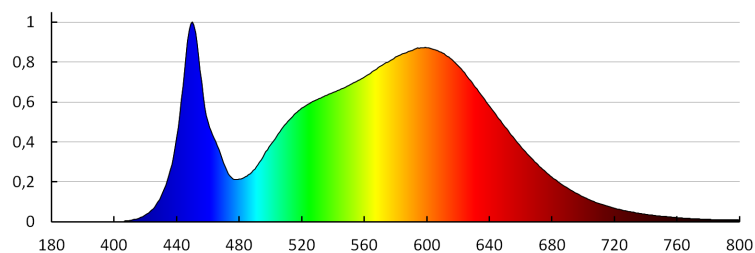

19064 DABA PRO 25W NW-W

Plafoniera LED