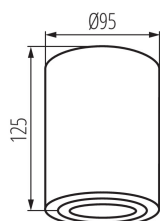

Łagodne krawędzie, zakrzywione linie i opływowy kształt nadają oprawom Kanlux BORD elegancji i subtelności. Nowoczesny design, elegancka prostota oraz opływowy kształt sprawiają, że oprawy te pasują zarówno do wnętrz mieszkalnych jak i komercyjnych. Oprawa nie posiada w komplecie źródła światła.

DANE OGÓLNE:

Kolor: biały mat

Miejsce montażu: do nadbudowania na suficie

Miejsce zastosowania: wewnątrz

Minimalna odległość od oświetlanego obiektu : 0,5m

Wyrób nie nadający się do okrywania materiałem

termoizolacyjnym: tak

Wysokość [mm]: 125

Średnica [mm]: 95

DANE TECHNICZNE:

Napięcie znamionowe [V]: 220-240 AC

Częstotliwość znamionowa [Hz]: 50

Moc maksymalna [W]: max 10

Klasa ochronności przed porażeniem elektrycznym : I

Źródło światła: PAR16

Źródło światła w komplecie: nie

Trzonek: GU10

Zakres temperatury otoczenia, na którą może być narażony wyrób [°C]: 5÷25

Materiał obudowy: stop aluminium

Rodzaj przyłącza: kostka śrubowa

Zakres przekrojów stosowanych przewodów [mm²]: 1÷2,5

Regulacja kątowa oprawy oświetleniowej: w jednej osi

Regulacja kątowa oprawy oświetleniowej [°]: 25

Stopień IP: 20

DANE LOGISTYCZNE:

Jednostka miary: sztuka

Jak pakowane: 20

Ilość sztuk w opakowaniu pośrednim: 1

Ilość sztuk w opakowaniu zbiorczym : 20

Masa jednostkowa netto [g]: 482

Gramatura [g]: 570

Długość opakowania jednostkowego [cm]: 10.5

Szerokość opakowania jednostkowego [cm]: 10.5

Wysokość opakowania jednostkowego [cm]: 14.5