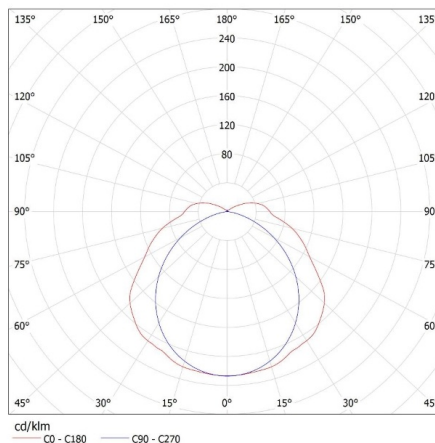

INFORMACJE DODATKOWE:

- oprawy MAH PLUS 4LED/PC są przeznaczone do źródeł T8 LED 220-240 V~; 50/60 Hz z zasilaniem jednostronnym
- Atest PZH: Numer BK/K/0024/01/2019, ważny do 2024-03-12

KANLUX S.A. (kat 22800) MAH PLUS-236/4LED/ + GLASSv4 / LDC (Polar)