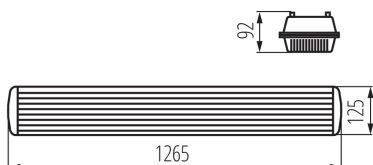

Oprawa pyłoszczelna pod tuby LED

5905339228000

Kanlux MAH PLUS 4LED to ledowe odpowiedniki popularnych opraw. Ich głównym atutem jest fakt, że można zastosować w nich ledowe źródła światła T8 o długościach 1200 mm lub 1500 mm. Jest to doskonałe rozwiązanie dla zastosowań przemysłowych.

DANE OGÓLNE:

Kolor: szary

Miejsce montażu: do nadbudowania na suficie

Miejsce zastosowania: wewnątrz i na zewnątrz

Minimalna odległość od oświetlanego obiektu: 0,5m

Możliwość łączenia przelotowego opraw: tak

Zasilanie świetlówek T8 LED: jednostronne

Długość [mm]: 1265

Szerokość [mm]: 125

Wysokość [mm]: 92

Ilość zapinek: 8

DANE TECHNICZNE:

Napięcie znamionowe [V]: 220-240 AC

Częstotliwość znamionowa [Hz]: 50

Moc maksymalna [W]: 2 x max 36

Klasa ochronności przed porażeniem elektrycznym: I

Materiał klosza: PC

Źródło światła: T8 LED

Źródło światła w komplecie: nie

Trzonek: G13

Zakres temperatury otoczenia, na którą może być narażony wyrób [°C]: 5÷25

Materiał obudowy: tworzywo sztuczne

Materiał uchwytu: metal

Materiał zapinek: tworzywo sztuczne

Rodzaj przyłącza: kostka śrubowa

Zakres przekrojów stosowanych przewodów [mm²]: 1÷2,5

Stopień IP: 65

DANE LOGISTYCZNE:

Jednostka miary: sztuka

Jak pakowane: 6

Ilość sztuk w opakowaniu pośrednim: 1

Ilość sztuk w opakowaniu zbiorczym: 6

Masa jednostkowa netto [g]: 1600

Gramatura [g]: 1950

Długość opakowania jednostkowego [cm]: 127.5