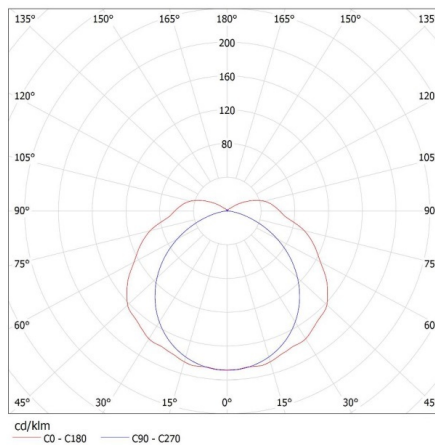

Oprawa pyłoszczelna pod tuby LED