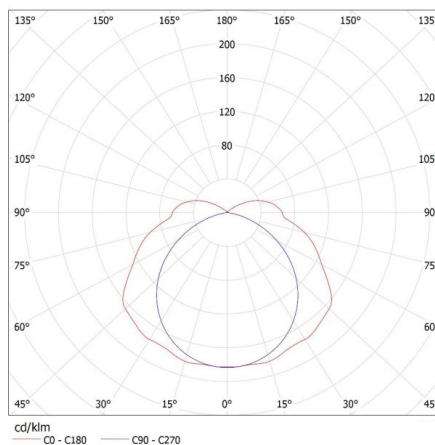

KANLUX S.A. (kat 22800) MAH PLUS-236/4LED/ i GLASSv2 / Krzywa rozsyłu światła (biegunowo)

KANLUX S.A. (kat 22800) MAH PLUS-236/4LED/ + GLASSv3 / LDC (Polar)