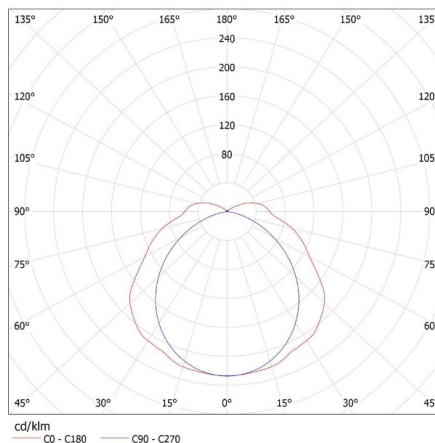

INFORMACJE DODATKOWE:

- oprawy MAH PLUS 4LED/PC są przeznaczone do źródeł T8 LED 220-240 V~; 50/60 Hz z zasilaniem jednostronnym
- Atest PZH: Numer BK/K/0024/01/2019, ważny do 2024-03-12

KANLUX S.A. (kat 22801) MAH PLUS-258/4LED/ + GLASSv4 / LDC (Polar)