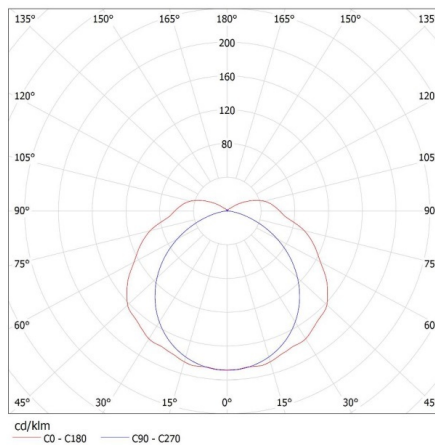

22801 MAH PLUS-258/4LED/PC

Oprawa pyłoszczelna pod tuby LED

KANLUX S.A. (kat 22801) MAH PLUS-258/4LED/ i GLASSv2 / Krzywa rozsyłu światła (biegunowo)