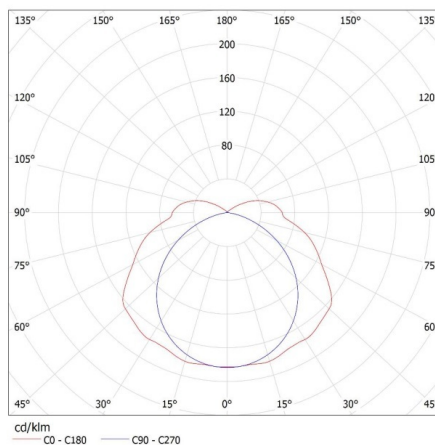

KANLUX S.A. (kat 22801) MAH PLUS-258/4LED/ + GLASSv3 / LDC (Polar)