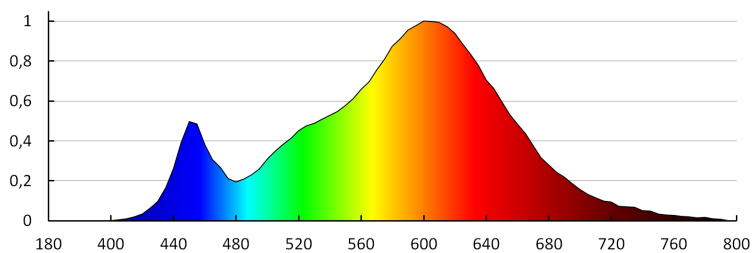

INFORMACJE DODATKOWE:

- odpowiednie do montowania na normalnie palnych powierzchniach