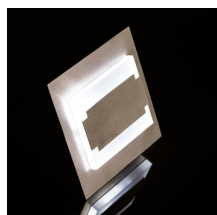

Oprawa przyschodowa LED

5905339231024

Oryginalna oprawa dekoracyjna LED emitująca ciepłe światło. Nowoczesny design połączony z atrakcyjnym efektem świecenia to doskonały pomysł na podświetlenie schodów i korytarzy lub na zaakcentowanie wystroju pomieszczeń. Unikatowa konstrukcja oprawy zapewnia równomierną emisję światła. Oprawa do prawidłowego działania wymaga zasilacza, np. DRIFT LED 0-6W (kod 18040).

DANE OGÓLNE:

Do wbudowania ściennie: tak

Kolor: stal nierdzewna

Miejsce montażu: do wbudowania w ścianę

Miejsce zastosowania: wewnątrz

Minimalna odległość od oświetlanego obiektu : 0,1m

Możliwość współpracy ze ściemniaczem : nie

Wskaźnik oddawania barw: 80

Trwałość [h]: 50000

Ilość cykli wł/wył: ≥20000

Skuteczność świetlna lampy [lm/W]: 16

Zakres temperatury otoczenia, na którą może być narażony wyrób [°C]: 5÷25

Materiał obudowy: stal nierdzewna szlifowana, tworzywo sztuczne