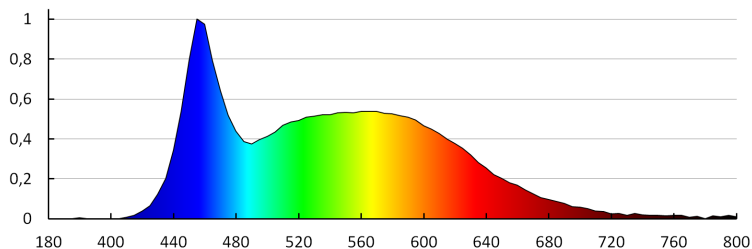

INFORMACJE DODATKOWE:

- odpowiednie do montowania na normalnie palnych powierzchniach