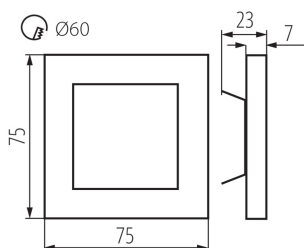

Kanlux APUS to nowoczesny design połączony z atrakcyjnym efektem świecenia. To doskonały pomysł na podświetlenie schodów i korytarzy lub na zaakcentowanie wystroju pomieszczeń. Unikatowa konstrukcja oprawy zapewnia równomierną emisję światła. Wersja AC wyposażona jest w zasilacz 230V, który mieści się w puszcze, a wersja PIR w czujnik ruchu. Czujnik wykrywa ruch/włącza oświetlenie niezależnie od natężenia światła w otoczeniu.

DANE OGÓLNE:

Do wbudowania ściennie: tak

Kolor: stal nierdzewna

Miejsce montażu: do wbudowania w ścianę

Miejsce zastosowania: wewnątrz

Minimalna odległość od oświetlanego obiektu: 0,1m

Możliwość współpracy ze ściemniaczem: nie

Długość [mm]: 75

Szerokość [mm]: 23

Wysokość [mm]: 75

Wymagana średnica puszkii montażowej [Ømm]: 80

Wymiary otworu montażowego [mm]: 60

Zintegrowane źródło światła LED: tak

DANE TECHNICZNE:

Napięcie znamionowe [V]: 12 DC

Moc maksymalna [W]: 0.8

Klasa ochronności przed porażeniem elektrycznym: III

Rodzaj diody: LED SMD

Strumień świetlny [lm]: 15

Barwa światła: chłodnobiała

Skorelowana temperatura barwowa [K]: 6500

Jednolitość barwy w elipsach McAdama: ≤6

Wskaźnik oddawania barw: 80

Trwałość [h]: 50000

Ilość cykli wł/wył: ≥20000

Skuteczność świetlna lampy [lm/W]: 19

Zakres temperatury otoczenia, na którą może być narażony wyrób [°C]: 5÷25

Materiał obudowy: stal nierdzewna szlifowana, tworzywo sztuczne

Rodzaj przyłącza: wolne końce przewodów

Długość przewodu [m]: 0.18

Czas nagrzewania lampy [s]: ≤1

Czas zapłonu lampy [s]: ≤0,5