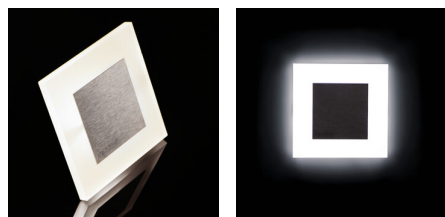

Oprawa przyschodowa LED

5905339231079

APUS LED AC

Kanlux APUS to nowoczesny design połączony z atrakcyjnym efektem świecenia. To doskonały pomysł na podświetlenie schodów i korytarzy lub na zaakcentowanie wystroju pomieszczeń. Unikatowa konstrukcja oprawy zapewnia równomierną emisję światła. Wersja AC wyposażona jest w zasilacz 230V, który mieści się w puszcze, a wersja PIR w czujnik ruchu. Czujnik wykrywa ruch/włącza oświetlenie niezależnie od natężenia światła w otoczeniu.

DANE OGÓLNE:

Do wbudowania ściennie: tak

Kolor: stal nierdzewna

Miejsce montażu: do wbudowania w ścianę

Miejsce zastosowania: wewnątrz

Minimalna odległość od oświetlanego obiektu: 0,1m

Możliwość współpracy ze ściemniaczem: nie

Moc maksymalna [W]: 0.8

Klasa ochronności przed porażeniem elektrycznym: III

Rodzaj diody: LED SMD

Strumień świetlny [lm]: 15

Barwa światła: chłodnobiała

Skorelowana temperatura barwowa [K]: 6500

Jednolitość barwy w elipsach McAdama: ≤6

Wskaźnik oddawania barw: 80

Trwałość [h]: 50000

Ilość cykli wł/wył: ≥20000

Skuteczność świetlna lampy [lm/W]: 19

Zakres temperatury otoczenia, na którą może być narażony wyrób [°C]: 5÷25

Materiał obudowy: stal nierdzewna szlifowana, tworzywo sztuczne