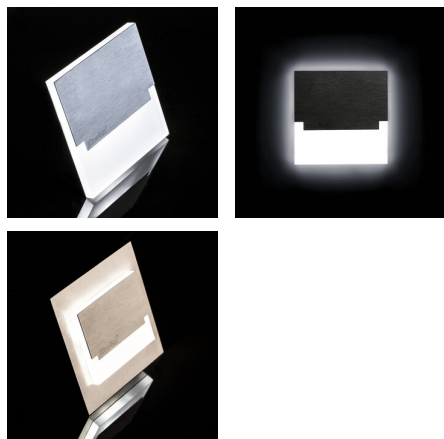

Oprawa przyschodowa LED

5905339231086

Oryginalna oprawa dekoracyjna LED emitująca ciepłe światło. Nowoczesny design połączony z atrakcyjnym efektem świecenia to doskonały pomysł na podświetlenie schodów i korytarzy lub na zaakcentowanie wystroju pomieszczeń. Unikatowa konstrukcja oprawy zapewnia równomierną emisję światła. Oprawa do prawidłowego działania wymaga zasilacza, np. DRIFT LED 0-6W (kod 18040).

DANE OGÓLNE:

Do wbudowania ściennie: tak

Kolor: stal nierdzewna

Miejsce montażu: do wbudowania w ścianę

Miejsce zastosowania: wewnątrz

Minimalna odległość od oświetlanego obiektu : 0,1m

Możliwość współpracy ze ściemniaczem : nie

Długość [mm]: 75

Szerokość [mm]: 23

Wysokość [mm]: 75

Wymagana średnica puszki montażowej [Ømm]: 60

Wymiary otworu montażowego [mm]: 60

Zintegrowane źródło światła LED: tak

DANE TECHNICZNE:

Napięcie znamionowe [V]: 12 DC

Wskaźnik oddawania barw: 80

Trwałość [h]: 50000

Ilość cykli wł/wył: ≥20000

Skuteczność świetlna lampy [lm/W]: 16

Zakres temperatury otoczenia, na którą może być narażony wyrób [°C]: 5÷25

Materiał obudowy: stal nierdzewna szlifowana, tworzywo sztuczne