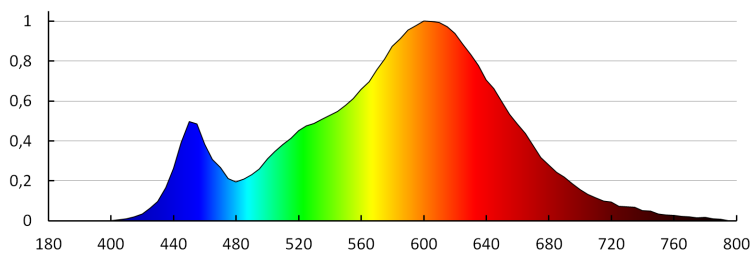

DANE LOGISTYCZNE:

Jednostka miary: sztuka
Jak pakowane: 100
Ilość sztuk w opakowaniu pośrednim: 1
Ilość sztuk w opakowaniu zbiorczym: 100
Masa jednostkowa netto [g]: 92
Gramatura [g]: 112.9
Długość opakowania jednostkowego [cm]: 11
Szerokość opakowania jednostkowego [cm]: 2.5
Wysokość opakowania jednostkowego [cm]: 16.5
Waga kartonu [kg]: 11.29
Szerokość kartonu [cm]: 23.5
Wysokość kartonu [cm]: 34.5
Długość kartonu [cm]: 63
Objętość kartonu [m³]: 0.051077

INFORMACJE DODATKOWE:

- odpowiednie do montowania na normalnie palnych powierzchniach