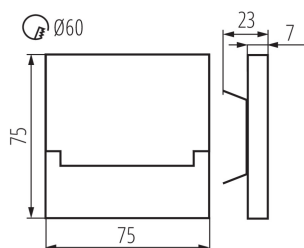

Oprawa przyschodowa LED

5905339231086

Oryginalna oprawa dekoracyjna LED emitująca ciepłe światło. Nowoczesny design połączony z atrakcyjnym efektem świecenia to doskonały pomysł na podświetlenie schodów i korytarzy lub na zaakcentowanie wystroju pomieszczeń. Unikatowa konstrukcja oprawy zapewnia równomierną emisję światła. Oprawa do prawidłowego działania wymaga zasilacza, np. DRIFT LED 0-6W (kod 18040).

DANE OGÓLNE:

Do wbudowania ściennie: tak

Kolor: stal nierdzewna

Miejsce montażu: do wbudowania w ścianę

Miejsce zastosowania: wewnątrz

Minimalna odległość od oświetlanego obiektu : 0,1m

Możliwość współpracy ze ściemniaczem : nie

Długość [mm]: 75

Szerokość [mm]: 23

Wysokość [mm]: 75

Wymagana średnica puszki montażowej [Ømm]: 60

Wymiary otworu montażowego [mm]: 60

Zintegrowane źródło światła LED: tak

DANE TECHNICZNE:

Napięcie znamionowe [V]: 12 DC

Moc maksymalna [W]: 0.8

Klasa ochronności przed porażeniem elektrycznym : III

Rodzaj diody: LED SMD

Strumień świetlny [lm]: 13

Barwa światła: ciepłobiała

Skorelowana temperatura barwowa [K]: 3000

Jednolitość barwy w elipsach McAdama : ≤6

Wskaźnik oddawania barw: 80

Trwałość [h]: 50000

Ilość cykli wł/wył: ≥20000

Skuteczność świetlna lampy [lm/W]: 16

Zakres temperatury otoczenia, na którą może być narażony wyrób [°C]: 5÷25

Materiał obudowy: stal nierdzewna szlifowana, tworzywo sztuczne

Rodzaj przyłącza: wolne końce przewodów

Długość przewodu [m]: 0.18

Czas nagrzewania lampy [s]: ≤1

Czas zapłonu lampy [s]: ≤0,5

Stopień IP: 20