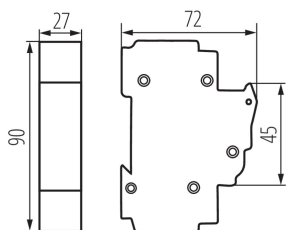

23341 KSF02-63-1P

Rozłącznik bezpiecznikowy na szynę TH35, D02

5905339233417

Rozłącznik izolacyjny z bezpiecznikiem KSF jest aparatem, który umożliwia wymianę wkładki topikowej zabezpieczającej instalacje elektryczne na bezpieczniki systemu D02.

DANE OGÓLNE:

Kolor: biały

Norma: PN-EN 6047-3

DANE TECHNICZNE:

Napięcie znamionowe [V]: 230 AC

DANE LOGISTYCZNE:

Jednostka miary: sztuka

Jak pakowane: 6

Ilość sztuk w opakowaniu pośrednim: 6

Ilość sztuk w opakowaniu zbiorczym: 72

Masa jednostkowa netto [g]: 140

Gramatura [g]: 153.19

Długość opakowania jednostkowego [cm]: 2.5

Szerokość opakowania jednostkowego [cm]: 7.5

Wysokość opakowania jednostkowego [cm]: 9

Waga kartonu [kg]: 11.02968

Szerokość kartonu [cm]: 22

Wysokość kartonu [cm]: 26

Długość kartonu [cm]: 34

Objętość kartonu [m³]: 0.019448