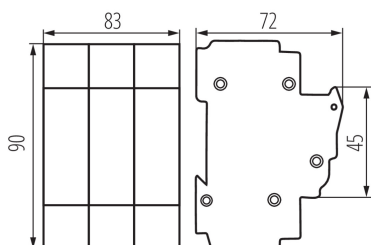

23343 KSF02-63-3P

Rozłącznik bezpiecznikowy na szynę TH35, D02

5905339233431

Rozłącznik izolacyjny z bezpiecznikiem KSF jest aparatem, który umożliwia wymianę wkładki topikowej zabezpieczającej instalacje elektryczne na bezpieczniki systemu D02.

DANE OGÓLNE:

Kolor: biały

Norma: PN-EN 6047-3

DANE TECHNICZNE:

Napięcie znamionowe [V]: 400 AC

DANE LOGISTYCZNE:

Jednostka miary: sztuka

Jak pakowane: 2

Ilość sztuk w opakowaniu pośrednim: 2

Ilość sztuk w opakowaniu zbiorczym: 24

Masa jednostkowa netto [g]: 420

Gramatura [g]: 459.58

Długość opakowania jednostkowego [cm]: 8

Szerokość opakowania jednostkowego [cm]: 7.5

Wysokość opakowania jednostkowego [cm]: 9.5

Waga kartonu [kg]: 11.02992

Szerokość kartonu [cm]: 22

Wysokość kartonu [cm]: 26

Długość kartonu [cm]: 34

Objętość kartonu [m³]: 0.019448