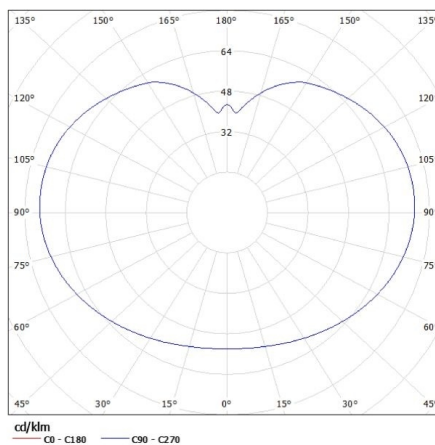

INFORMACJE DODATKOWE:

- w komplecie przewód 3m

KANLUX S.A. (kat 23510) IDAVA 25 / Krzywa rozsyłu światła (biegunowo)