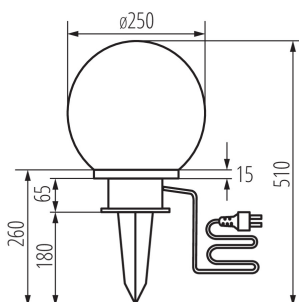

Oprawa ogrodowa z wymiennym źródłem światła

5905339235107

IP
44

Niebanalna, a jednocześnie prosta w swej formie oprawa dogruntowa Kanlux IDAVA to dyskretny sposób na stworzenie jasnych przestrzeni w ogrodzie. Oprawę tę cechuje wysoki stopień szczelności, a jej konstrukcja oraz tworzywo sztuczne, z którego wykonana jest lampa, dodatkowo chroni źródło światła (o trzonku E27, które możemy dobrać indywidualnie) przed wpływem czynników zewnętrznych.

DANE OGÓLNE:

Kolor: biały

Miejsce montażu: dogruntowa

Miejsce zastosowania: wewnątrz i na zewnątrz

Minimalna odległość od oświetlanego obiektu : 0,2m

Wysokość [mm]: 510

Średnica [mm]: 250

DANE TECHNICZNE:

Napięcie znamionowe [V]: 220-240 AC

Częstotliwość znamionowa [Hz]: 50

Moc maksymalna [W]: 25

Klasa ochronności przed porażeniem elektrycznym : II

Materiał klosza: tworzywo sztuczne

Źródło światła: GLS/CFL/LED

Źródło światła w komplecie: nie

Trzonek: E27

Zakres temperatury otoczenia, na którą może być narażony wyrób [°C]: -10÷35

Materiał obudowy: tworzywo sztuczne

Rodzaj przyłącza: przewód zakończony wtyczką

Zakres przekrojów stosowanych przewodów [mm²]: 0,5÷2,5

Długość przewodu [m]: 3

Przekrój przewodu [mm²]: 1

Stopień IP: 44

DANE LOGISTYCZNE:

Jednostka miary: sztuka

Jak pakowane: 6

Ilość sztuk w opakowaniu pośrednim : 1

Ilość sztuk w opakowaniu zbiorczym : 6

Masa jednostkowa netto [g]: 700

Gramatura [g]: 1198.33

Długość opakowania jednostkowego [cm]: 27

Szerokość opakowania jednostkowego [cm]: 27