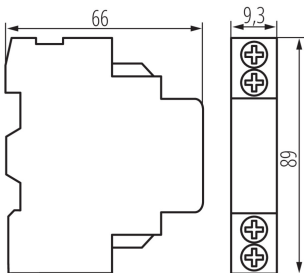

24081 KMP-SAX11

Styk pomocniczy 1z1r boczny do KMP

5905339240811

Styk pomocniczy do wyłącznika, montowany z boku wyłącznika.
Styki 1NO+1NC.

DANE OGÓLNE:

Kolor: biały

Miejsce montażu: na szynę TH35

DANE LOGISTYCZNE:

Jednostka miary: sztuka

Jak pakowane: 10

Ilość sztuk w opakowaniu pośrednim: 10

Ilość sztuk w opakowaniu zbiorczym: 300

Masa jednostkowa netto [g]: 36

Gramatura [g]: 40.63

Długość opakowania jednostkowego [cm]: 11

Szerokość opakowania jednostkowego [cm]: 1.5

Wysokość opakowania jednostkowego [cm]: 10

Waga kartonu [kg]: 12.189

Szerokość kartonu [cm]: 31.5

Wysokość kartonu [cm]: 30.5

Długość kartonu [cm]: 50

Objętość kartonu [m³]: 0.048038