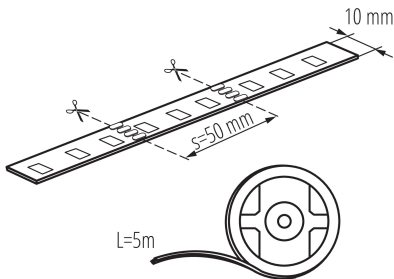

DANE OGÓLNE:

Miejsce zastosowania: wewnątrz

Minimalna odległość od oświetlanego obiektu : 0,1m

Długość [mm]: 5000

Szerokość [mm]: 10

Wysokość [mm]: 5000

Zawartość rtęci: nie

Zawartość rtęci w lampie [mg]: 0

Rodzaj przyłącza: wolne końce przewodów

Stopień IP: 54

DANE LOGISTYCZNE:

Jednostka miary: sztuka

Jak pakowane: 25

24546 LEDS-B14,4W/M IP54RGB

Taśma LED

Ilość sztuk w opakowaniu pośrednim : 25

Wysokość opakowania jednostkowego [cm] : 23

Waga kartonu [kg] : 11.36

Szerokość kartonu [cm] : 31

Wysokość kartonu [cm] : 28

Długość kartonu [cm] : 46

Objętość kartonu [m³] : 0.039928

AKCESORIA

19036